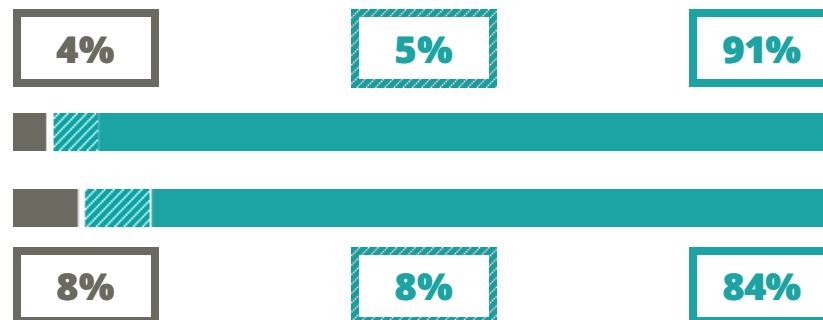

ALEXIS CARREL

CLASSICO

VIA INGANNI 12, MILANO(MILANO)

Indice FGA: **85.35/100**

Forchetta: [78.07- 92.85]

VOTO MEDIO MATURITA'
IMMATRICOLATI

VOTO MEDIO MATURITA'
NON IMMATRICOLATI

NUMERO MEDIO
DIPLOMATI PER ANNO

TASSI D'ISCRIZIONE E ABBANDONO

- Non si immatricolano
- Si immatricolano e non superano il I anno
- Si immatricolano e superano il I anno

ALEXIS CARREL

MEDIA SCUOLE DELLO STESSO
INDIRIZZO NELLA REGIONE

COSA SCELGONO GLI IMMATRICOLATI?