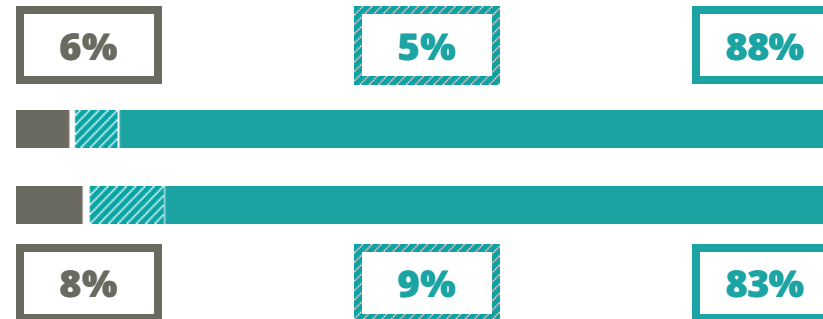

# ALEXIS CARREL

CLASSICO

VIA INGANNI 12, MILANO(MILANO)

Indice FGA: **86.47/100**

Forchetta: [ 78.91- 94.24 ]

VOTO MEDIO MATURITA' IMMATRICOLATI

VOTO MEDIO MATURITA' NON IMMATRICOLATI

NUMERO MEDIO DIPLOMATI PER ANNO

## TASSI D'ISCRIZIONE E ABBANDONO

- Non si immatricolano
- Si immatricolano e non superano il I anno
- Si immatricolano e superano il I anno

ALEXIS CARREL

MEDIA SCUOLE DELLO STESSO INDIRIZZO NELLA REGIONE