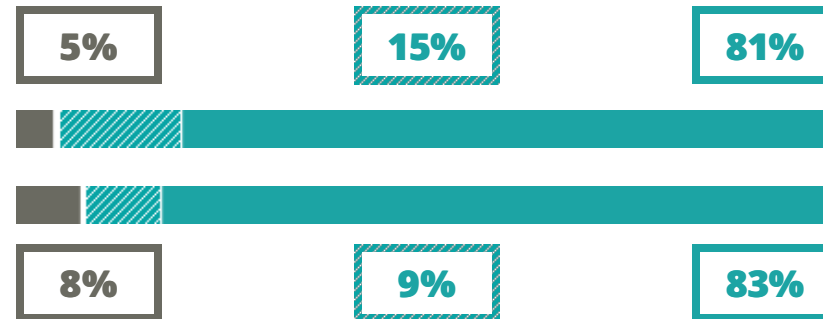

ALEXIS CARREL

INDIRIZZO SCIENTIFICO

VIA INGANNI 12, MILANO(MILANO)

Indice FGA: **70.07/100**

Forchetta: [64.17- 76.49]

VOTO MEDIO MATURITA'
IMMATRICOLATI

VOTO MEDIO MATURITA'
NON IMMATRICOLATI

NUMERO MEDIO
DIPLOMATI PER ANNO

TASSI D'ISCRIZIONE E ABBANDONO

- Non si immatricolano
- Si immatricolano e non superano il I anno
- Si immatricolano e superano il I anno

ALEXIS CARREL

MEDIA SCUOLE DELLO STESSO
INDIRIZZO NELLA REGIONE

COSA SCELGONO GLI IMMATRICOLATI?