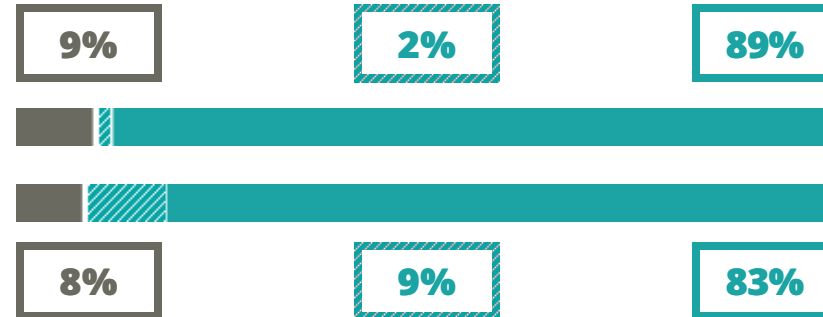

ALEXIS CARREL

INDIRIZZO CLASSICO

VIA INGANNI 12, MILANO(MILANO)

Indice FGA: **83.81/100**

Forchetta: [76.77- 90.91]

VOTO MEDIO MATURITA' IMMATRICOLATI

VOTO MEDIO MATURITA' NON IMMATRICOLATI

NUMERO MEDIO DIPLOMATI PER ANNO

TASSI D'ISCRIZIONE E ABBANDONO

- Non si immatricolano
- Si immatricolano e non superano il I anno
- Si immatricolano e superano il I anno

ALEXIS CARREL

MEDIA SCUOLE DELLO STESSO INDIRIZZO NELLA REGIONE

COSA SCELGONO GLI IMMATRICOLATI?