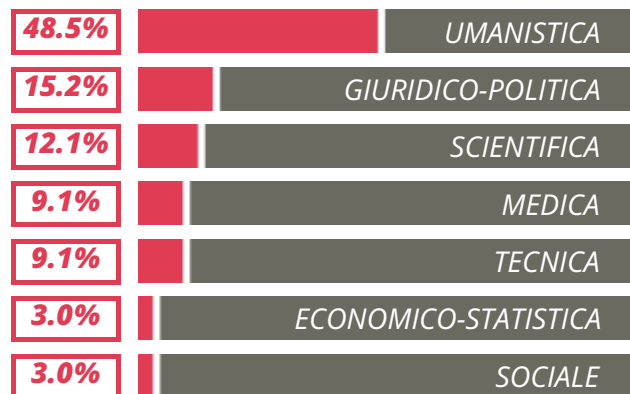

COSA SCELGONO GLI IMMATRICOLATI?

Quali sono le aree disciplinari più gettonate dai diplomati di questa scuola? E in quali atenei si immatricolano con maggior frequenza?

79.7

VOTO MEDIO MATURITA' IMMATRICOLATI

76.0

VOTO MEDIO MATURITA' NON IMMATRICOLATI

17

NUMERO MEDIO DIPLOMATI PER ANNO

ALEXIS CARREL

MEDIA SCUOLE DELLO STESSO INDIRIZZO NELLA REGIONE

57.6% UNIMI

30.3% UNICATT

9.1% POLIMI

3.0% ALTRE UNIVERSITA'